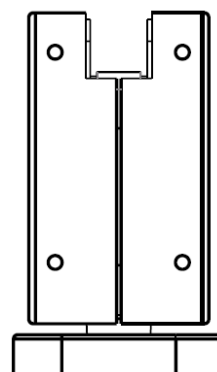

KOVÁNÍ SAMOZAVÍRAČ

JAP

číslo artiklu: Z8055001 do 80 kg
povrch: kartáčovaná nerez

číslo artiklu: Z8055005 do 100 kg
povrch: kartáčovaná nerez

číslo artiklu: Z8055010 do 120 kg
povrch: kartáčovaná nerez

KOVÁNÍ závěs FIRENZE set horní/dolní s hydraulikou

JAP

číslo artiklu: FS990SET SSS
povrch: kartáčovaná nerez

Příprava skla pro horní závěs

Příprava skla pro samozavírací závěs

KOVÁNÍ

závěs FIRENZE

dolní s hydraulikou

JAP

číslo artiklu: FS990 SSS
povrch: kartáčovaná nerez

Příprava skla pro samozavírací závěs

Montážní podlahová základna