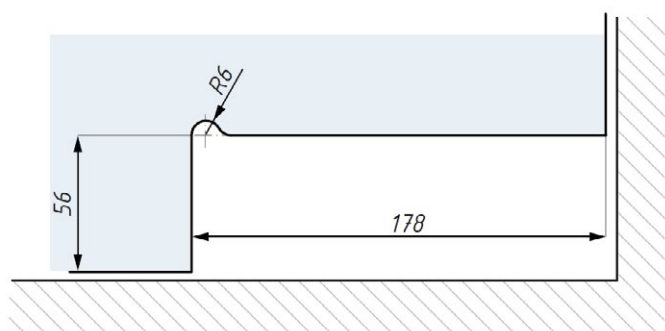

Příprava skla pro samozavírací závěs