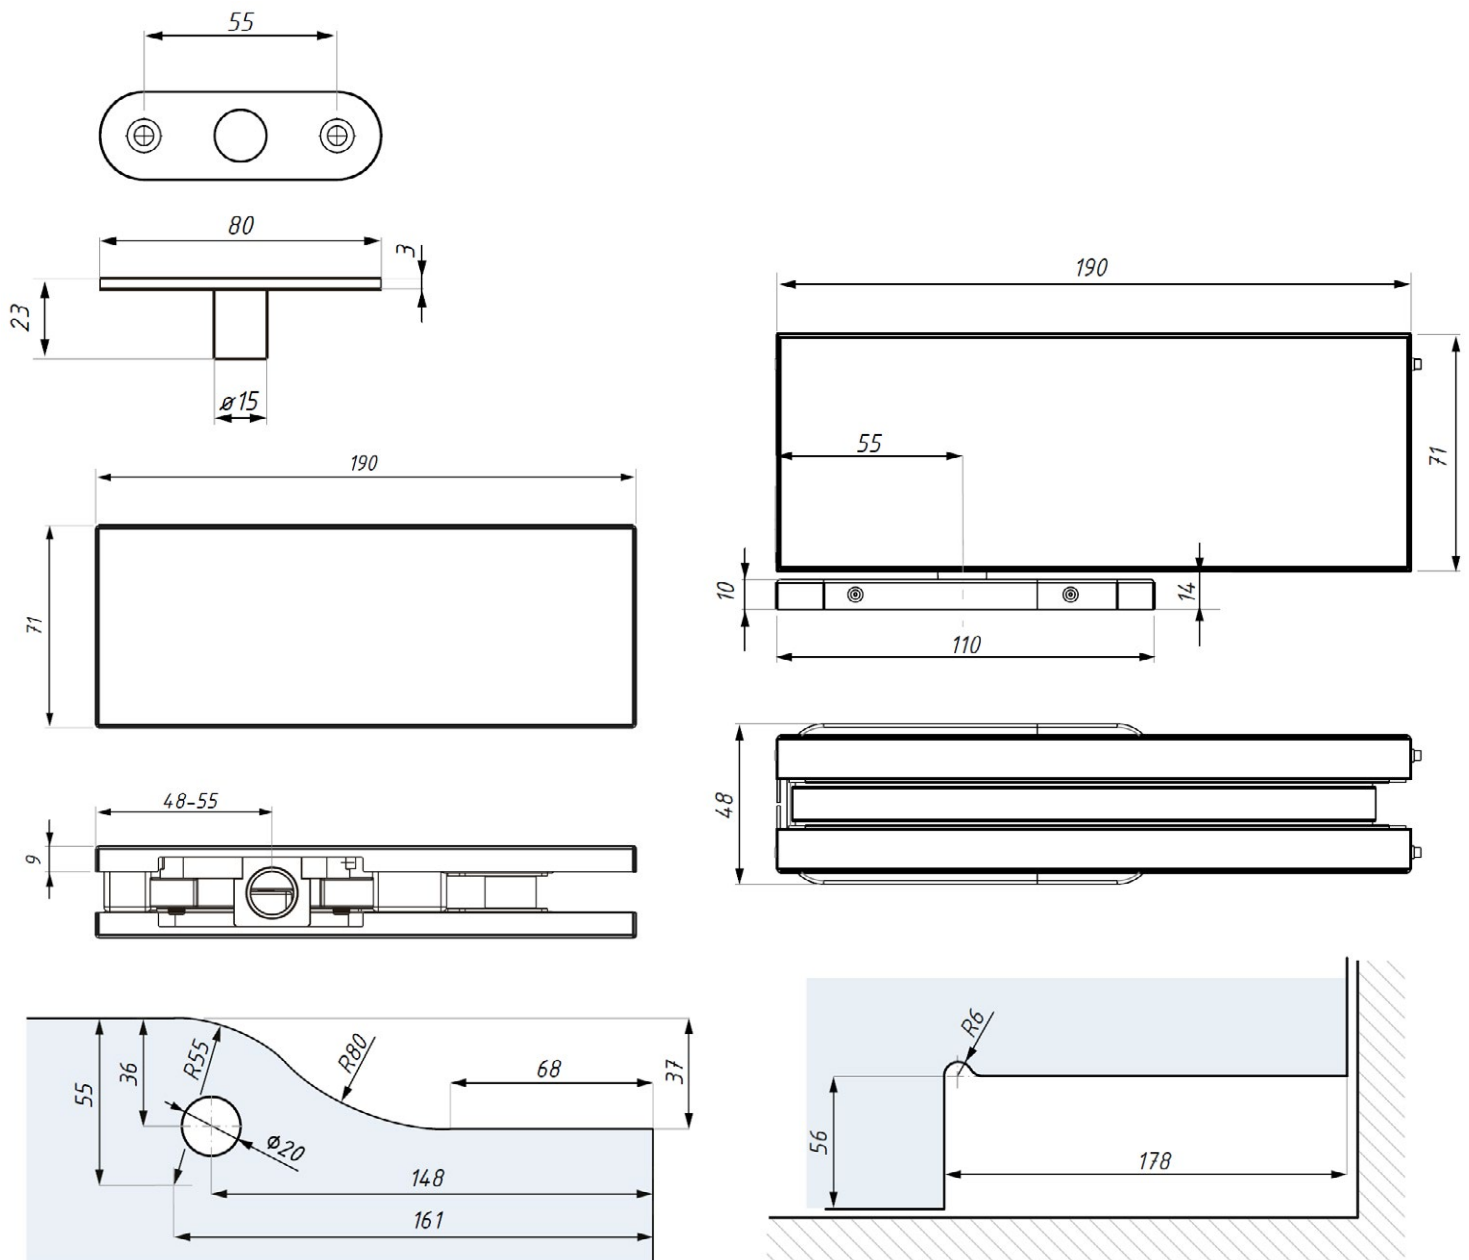

KOVÁNÍ SAMOZAVÍRAČ

JAP

číslo artiklu: Z8055001 do 80 kg
povrch: kartáčovaná nerez

číslo artiklu: Z8055005 do 100 kg
povrch: kartáčovaná nerez

číslo artiklu: Z8055010 do 120 kg
povrch: kartáčovaná nerez

KOVÁNÍ závěs FIRENZE set horní/dolní s hydraulikou

JAP

číslo artiklu: FS990SET SSS
povrch: kartáčovaná nerez

Příprava skla pro horní závěs

Příprava skla pro samozavírací závěs

KOVÁNÍ

závěs FIRENZE

dolní s hydraulikou

JAP

číslo artiklu: FS990 SSS
povrch: kartáčovaná nerez

Příprava skla pro samozavírací závěs

Montážní podlahová základna