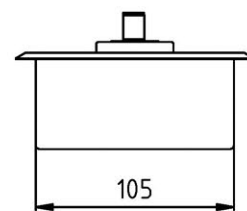

KOVÁNÍ SAMOZAVÍRAČ

JAP

číslo artiklu: Z8055001 do 80 kg
povrch: kartáčovaná nerez

číslo artiklu: Z8055005 do 100 kg
povrch: kartáčovaná nerez

číslo artiklu: Z8055010 do 120 kg
povrch: kartáčovaná nerez

KOVÁNÍ závěs FIRENZE set horní/dolní s hydraulikou