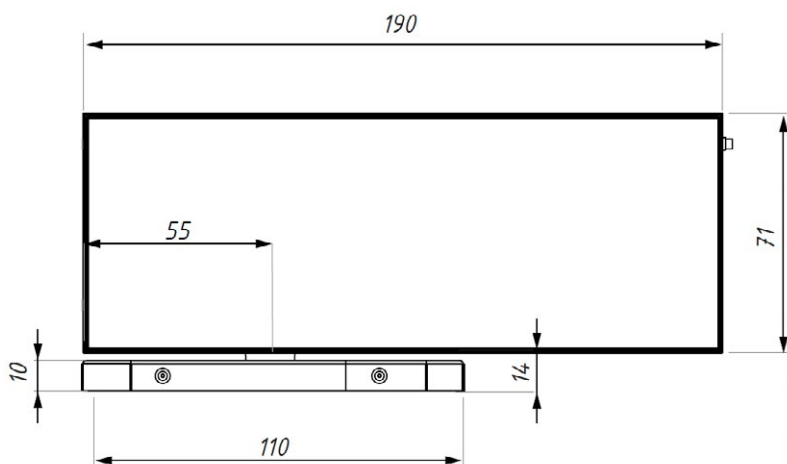

Příprava skla pro samozavírací závěs