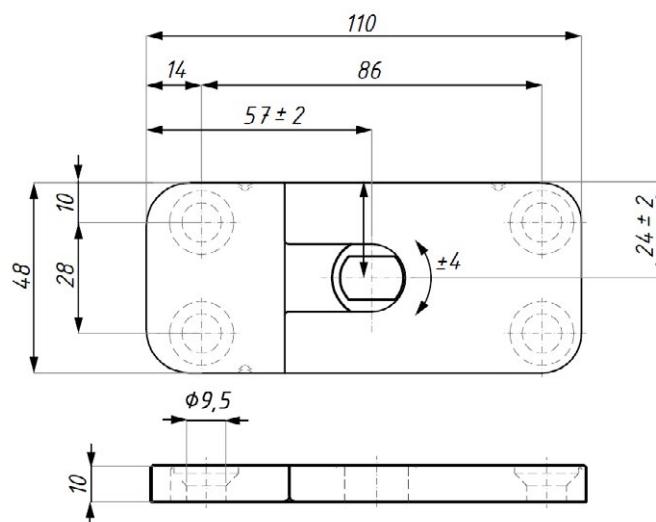

KOVÁNÍ SAMOZAVÍRAČ

JAP

číslo artiklu: Z8055001 do 80 kg
povrch: kartáčovaná nerez

číslo artiklu: Z8055005 do 100 kg
povrch: kartáčovaná nerez

číslo artiklu: Z8055010 do 120 kg
povrch: kartáčovaná nerez

KOVÁNÍ závěs FIRENZE set horní/dolní s hydraulikou

JAP

číslo artiklu: FS990SET SSS
povrch: kartáčovaná nerez

Příprava skla pro horní závěs

Příprava skla pro samozavírací závěs

KOVÁNÍ

závěs FIRENZE

dolní s hydraulikou

JAP

číslo artiklu: FS990 SSS
povrch: kartáčovaná nerez

Příprava skla pro samozavírací závěs

Montážní podlahová základna