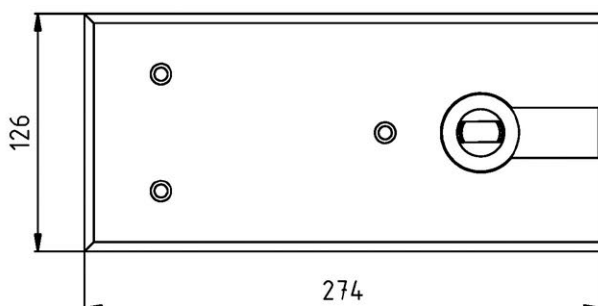

KOVÁNÍ SAMOZAVÍRAČ

JAP

číslo artiklu: Z8055001 do 80 kg
povrch: kartáčovaná nerez

číslo artiklu: Z8055005 do 100 kg
povrch: kartáčovaná nerez

číslo artiklu: Z8055010 do 120 kg
povrch: kartáčovaná nerez

KOVÁNÍ závěs FIRENZE set horní/dolní s hydraulikou

JAP

číslo artiklu: FS990SET SSS
povrch: kartáčovaná nerez

Příprava skla pro horní závěs

Příprava skla pro samozavírací závěs

KOVÁNÍ

závěs FIRENZE

dolní s hydraulikou

JAP

číslo artiklu: FS990 SSS
povrch: kartáčovaná nerez

Příprava skla pro samozavírací závěs

Montážní podlahová základna