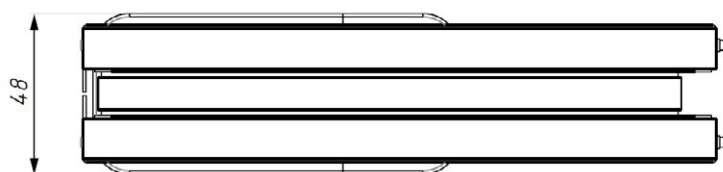

KOVÁNÍ SAMOZAVÍRAČ

JAP

číslo artiklu: Z8055001 do 80 kg
povrch: kartáčovaná nerez

číslo artiklu: Z8055005 do 100 kg
povrch: kartáčovaná nerez

číslo artiklu: Z8055010 do 120 kg
povrch: kartáčovaná nerez

KOVÁNÍ závěs FIRENZE set horní/dolní s hydraulikou

JAP

číslo artiklu: FS990SET SSS
povrch: kartáčovaná nerez

Příprava skla pro horní závěs

Příprava skla pro samozavírací závěs

KOVÁNÍ

závěs FIRENZE

dolní s hydraulikou

JAP

číslo artiklu: FS990 SSS
povrch: kartáčovaná nerez

Příprava skla pro samozavírací závěs

Montážní podlahová základna