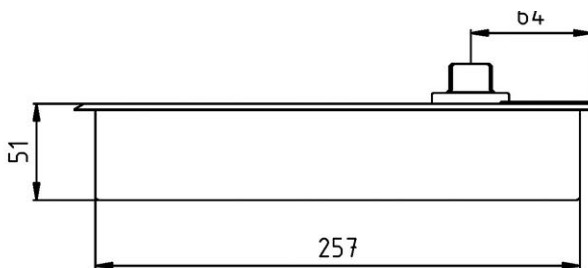

KOVÁNÍ SAMOZAVÍRAČ

JAP

číslo artiklu: Z8055001 do 80 kg
povrch: kartáčovaná nerez

číslo artiklu: Z8055005 do 100 kg
povrch: kartáčovaná nerez

číslo artiklu: Z8055010 do 120 kg
povrch: kartáčovaná nerez

KOVÁNÍ závěs FIRENZE set horní/dolní s hydraulikou

JAP

číslo artiklu: FS990SET SSS
povrch: kartáčovaná nerez

Příprava skla pro horní závěs

Příprava skla pro samozavírací závěs

KOVÁNÍ

závěs FIRENZE

dolní s hydraulikou

JAP

číslo artiklu: FS990 SSS
povrch: kartáčovaná nerez

Příprava skla pro samozavírací závěs

Montážní podlahová základna