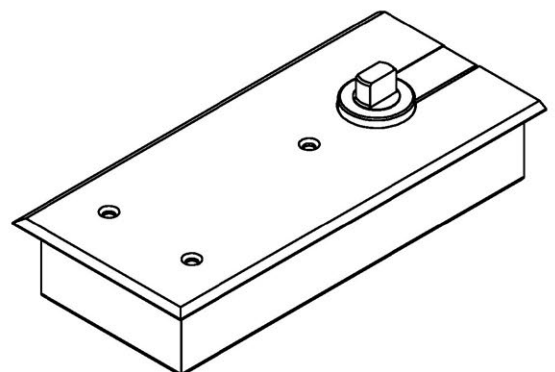

KOVÁNÍ SAMOZAVÍRAČ

JAP

číslo artiklu: Z8055001 do 80 kg
povrch: kartáčovaná nerez

číslo artiklu: Z8055005 do 100 kg
povrch: kartáčovaná nerez

číslo artiklu: Z8055010 do 120 kg
povrch: kartáčovaná nerez

KOVÁNÍ závěs FIRENZE set horní/dolní s hydraulikou

JAP

číslo artiklu: FS990SET SSS
povrch: kartáčovaná nerez

Příprava skla pro horní závěs

Příprava skla pro samozavírací závěs

KOVÁNÍ

závěs FIRENZE

dolní s hydraulikou

JAP

číslo artiklu: FS990 SSS
povrch: kartáčovaná nerez

Příprava skla pro samozavírací závěs

Montážní podlahová základna